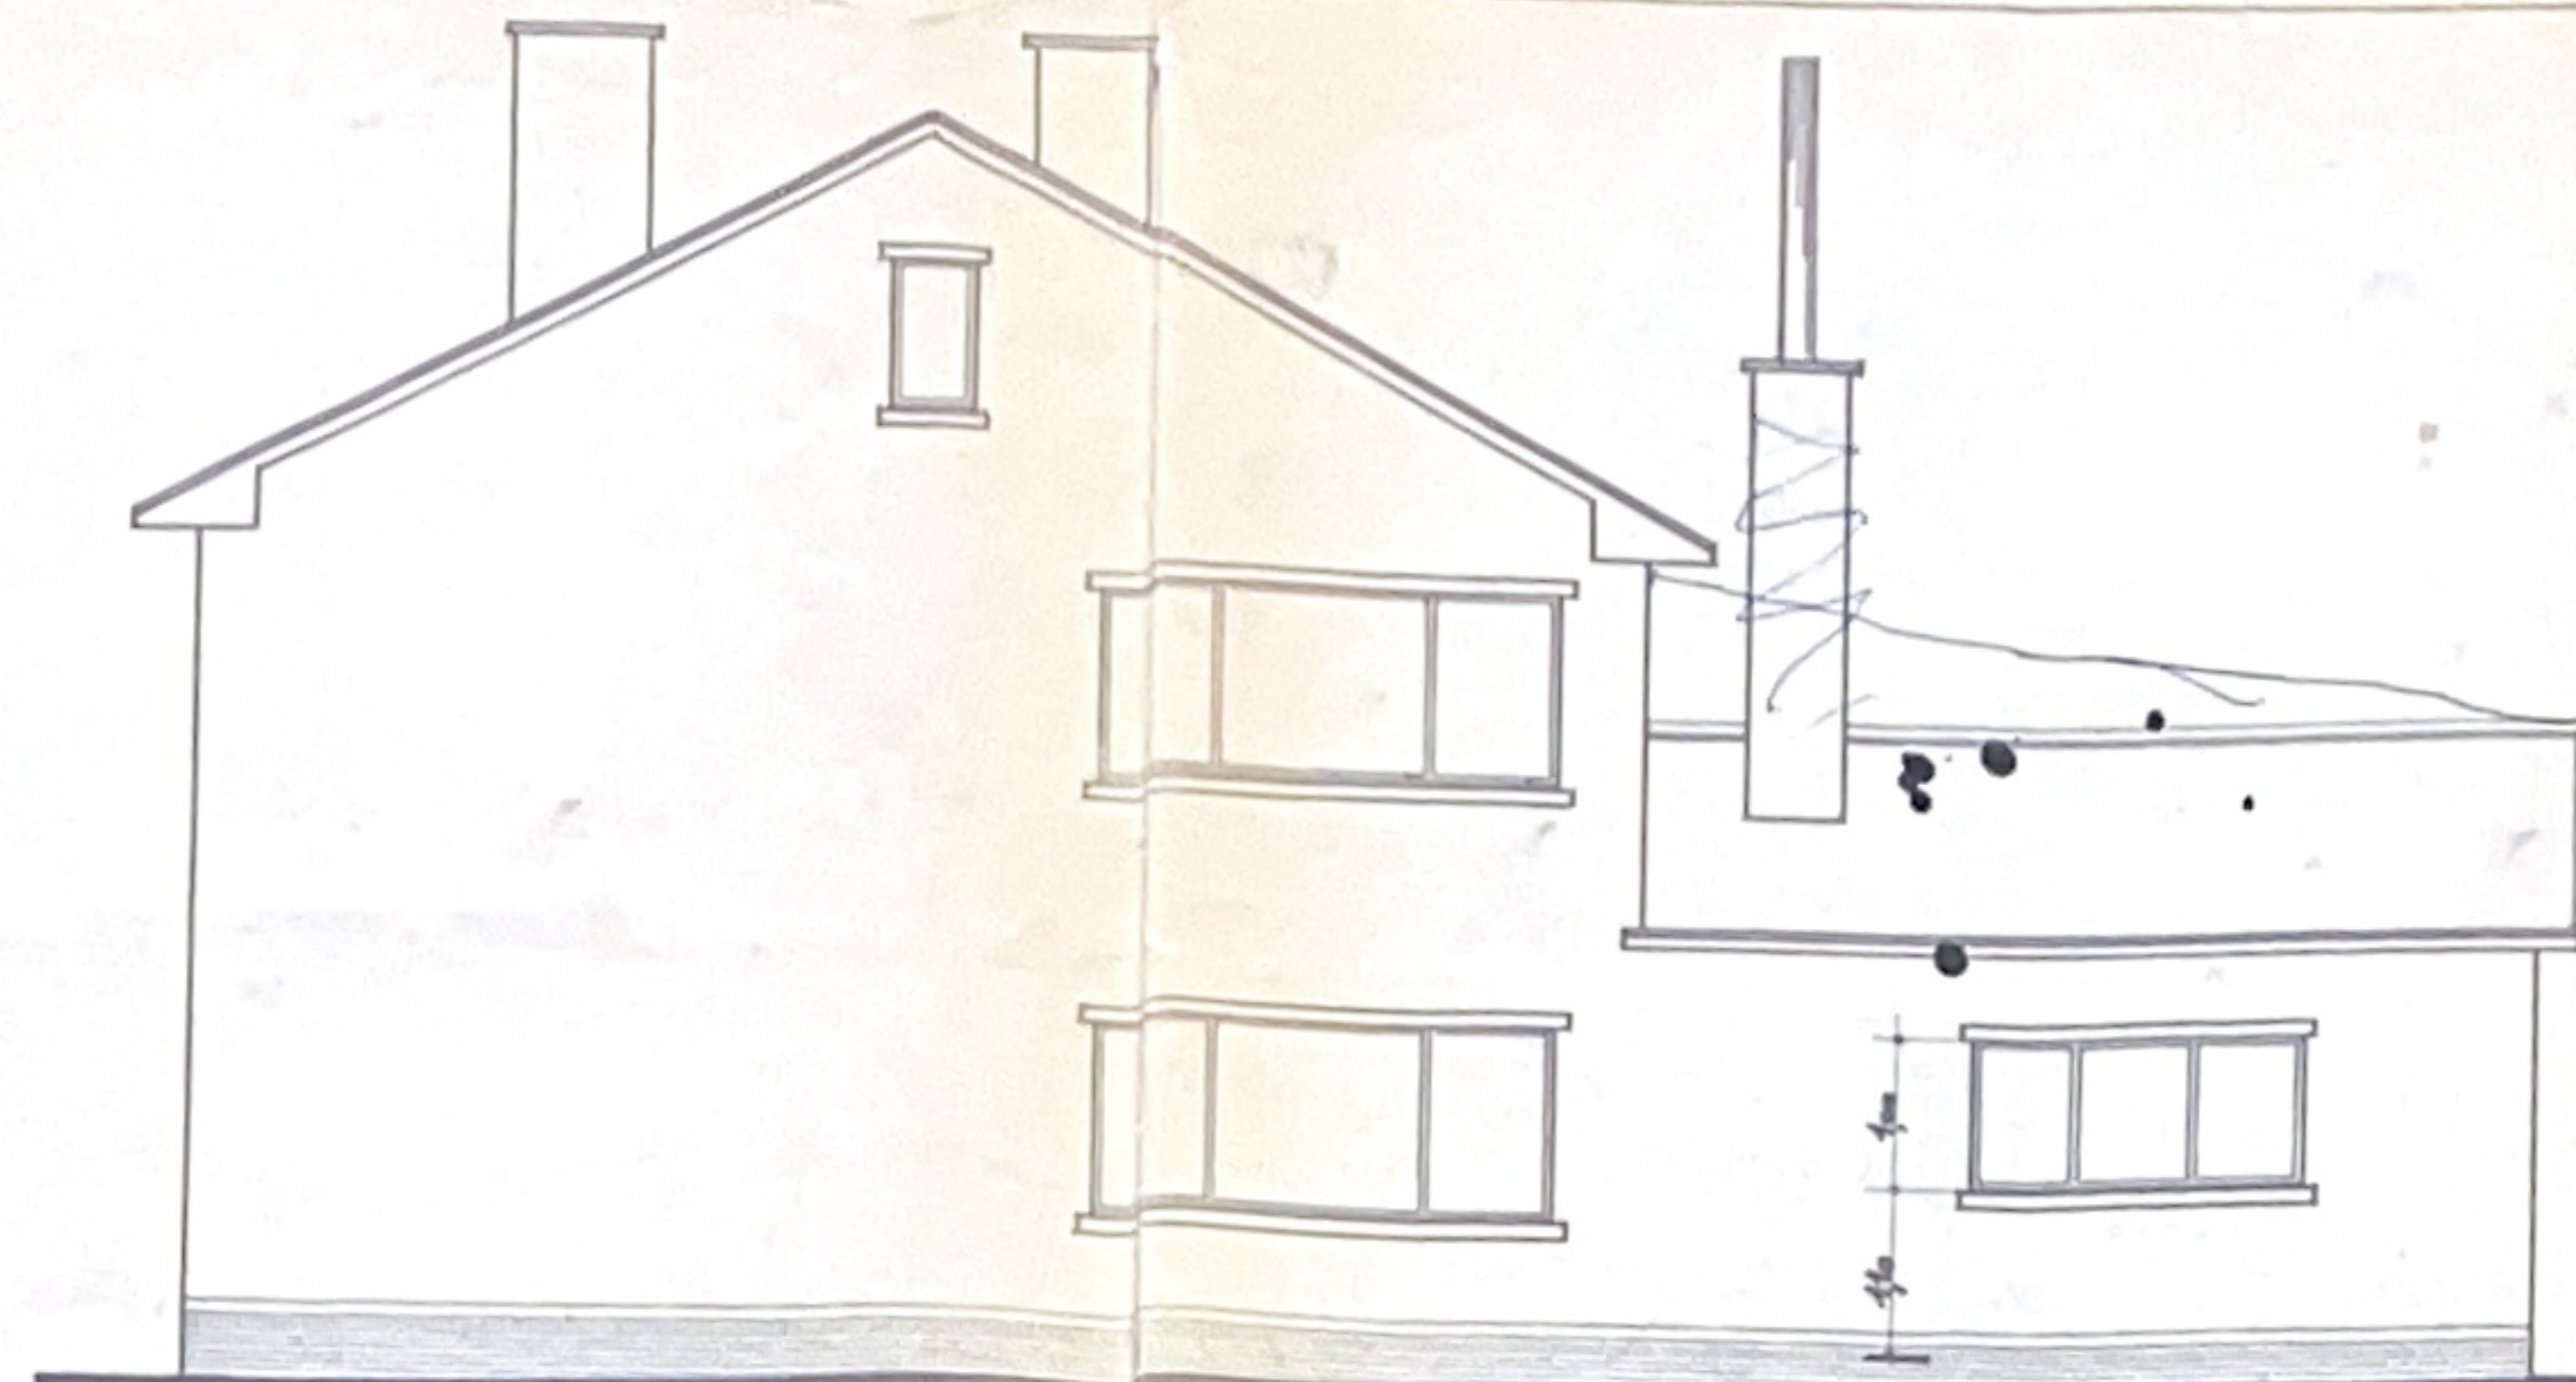

ACHTERGEVEL

VOORGEVEL

ZYGEVEL RECHTS

ZYGEVEL LINKS

ZICHT STAL

GELYK VLOERS

VERDIEPING

KELDERING

DOORSNEDE.

- MATERIALEN.
 GEVELS : BRIKKEN HEIDEBLOEM.
 PLINT : ZWARTE BRIKKEN.
 DAK : RODE PANNELEN.
 DORPELS : KUNST ARDUIT.

LIGGINGPLAN. Sch. 1/500

PROVINCIE LIMBURG
 GEMEENTE VELDWEZELT.