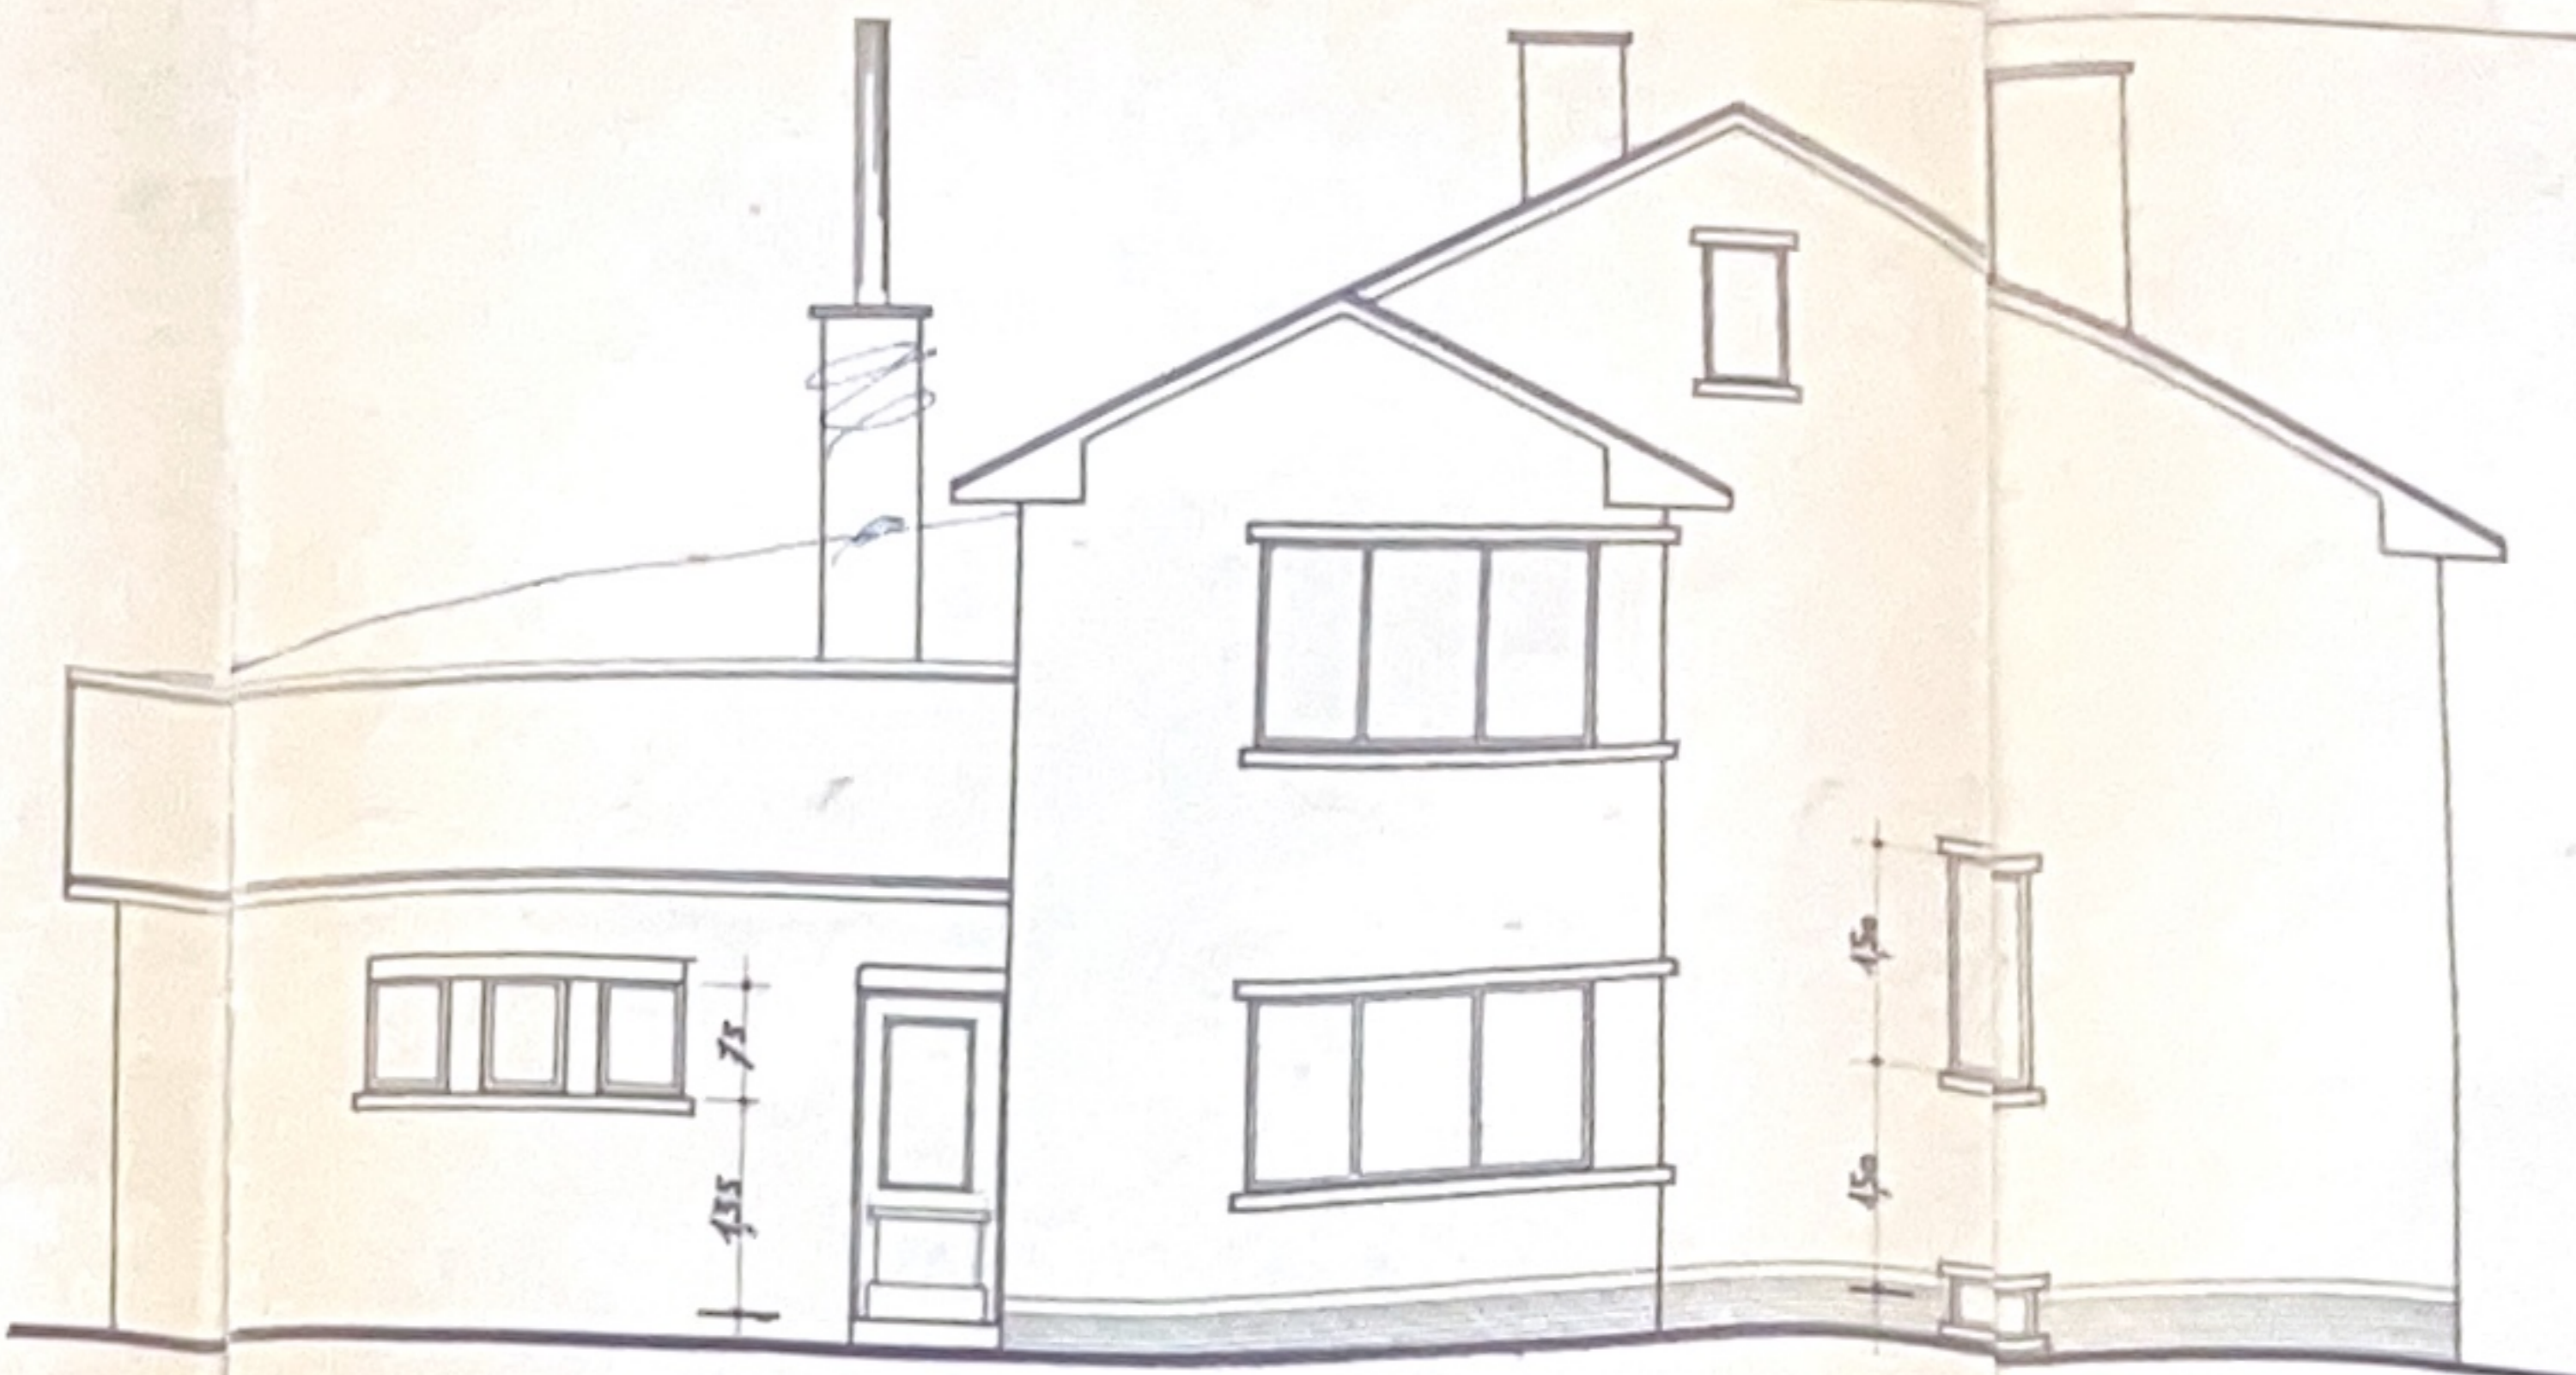

ACHTERGEVEL

VOORGEVEL

ZYGEVEL RECHTS

ZYGEVEL LINKS

ZICHT STAL

GELYK VLOERS

VERDIEPING

KELDERING

DOORSNEDE.

- MATERIALEN.
 GEVELS : BRIKKEN HEIDEBLOEM.
 PLINT : ZWARTE BRIKKEN.
 DAK : RODE PANNELEN.
 DORPELS : KUNST ARDUIT.

LIGGINGPLAN. Sch. 1/500

PROVINCIE LIMBURG
 GEMEENTE VELDWEZELT.