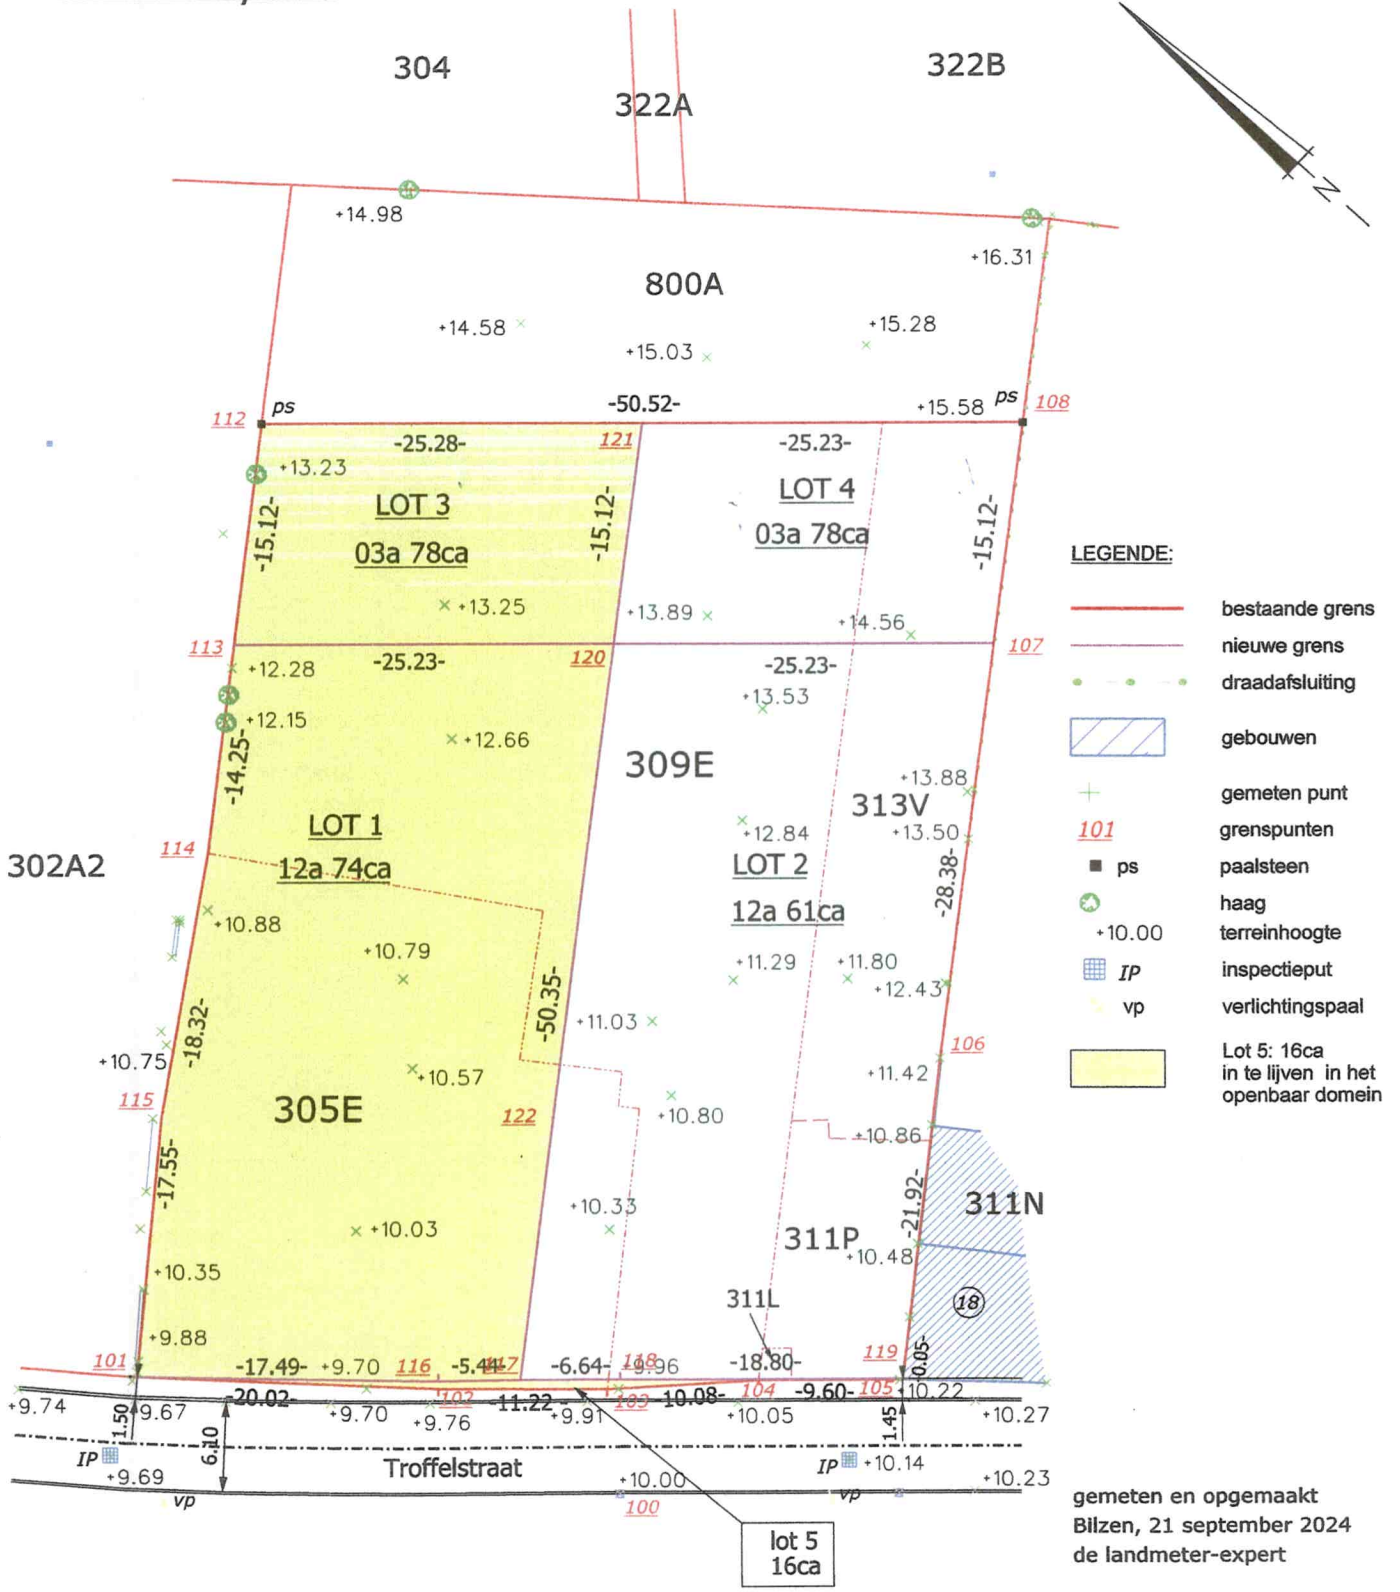

# Bilzen 10e afdeling, KLEINE SPOUWEN

sectie B nrs. 305E, 309E, 311L, 311P en 313V

## VERDELINGSPLAN

schaal: 1/500

- LEGENDE:**
- bestaande grens
  - - - nieuwe grens
  - - - draadafsluiting
  - gebouwen
  - + gemeten punt
  - 101 grenspunten
  - ps paalsteen
  - ⊗ haag
  - +10.00 terreinhoogte
  - IP inspectieput
  - vp verlichtingspaal
  - Lot 5: 16ca in te lijven in het openbaar domein

gemeten en opgemaakt  
Bilzen, 21 september 2024  
de landmeter-expert

Mathieu Motten  
LAN 40374  
Leterweg 69, 3740 Bilzen  
0496/874547

plannr. 2023/012 mmo

kadastraal referentienummer: 73037/xxxxx