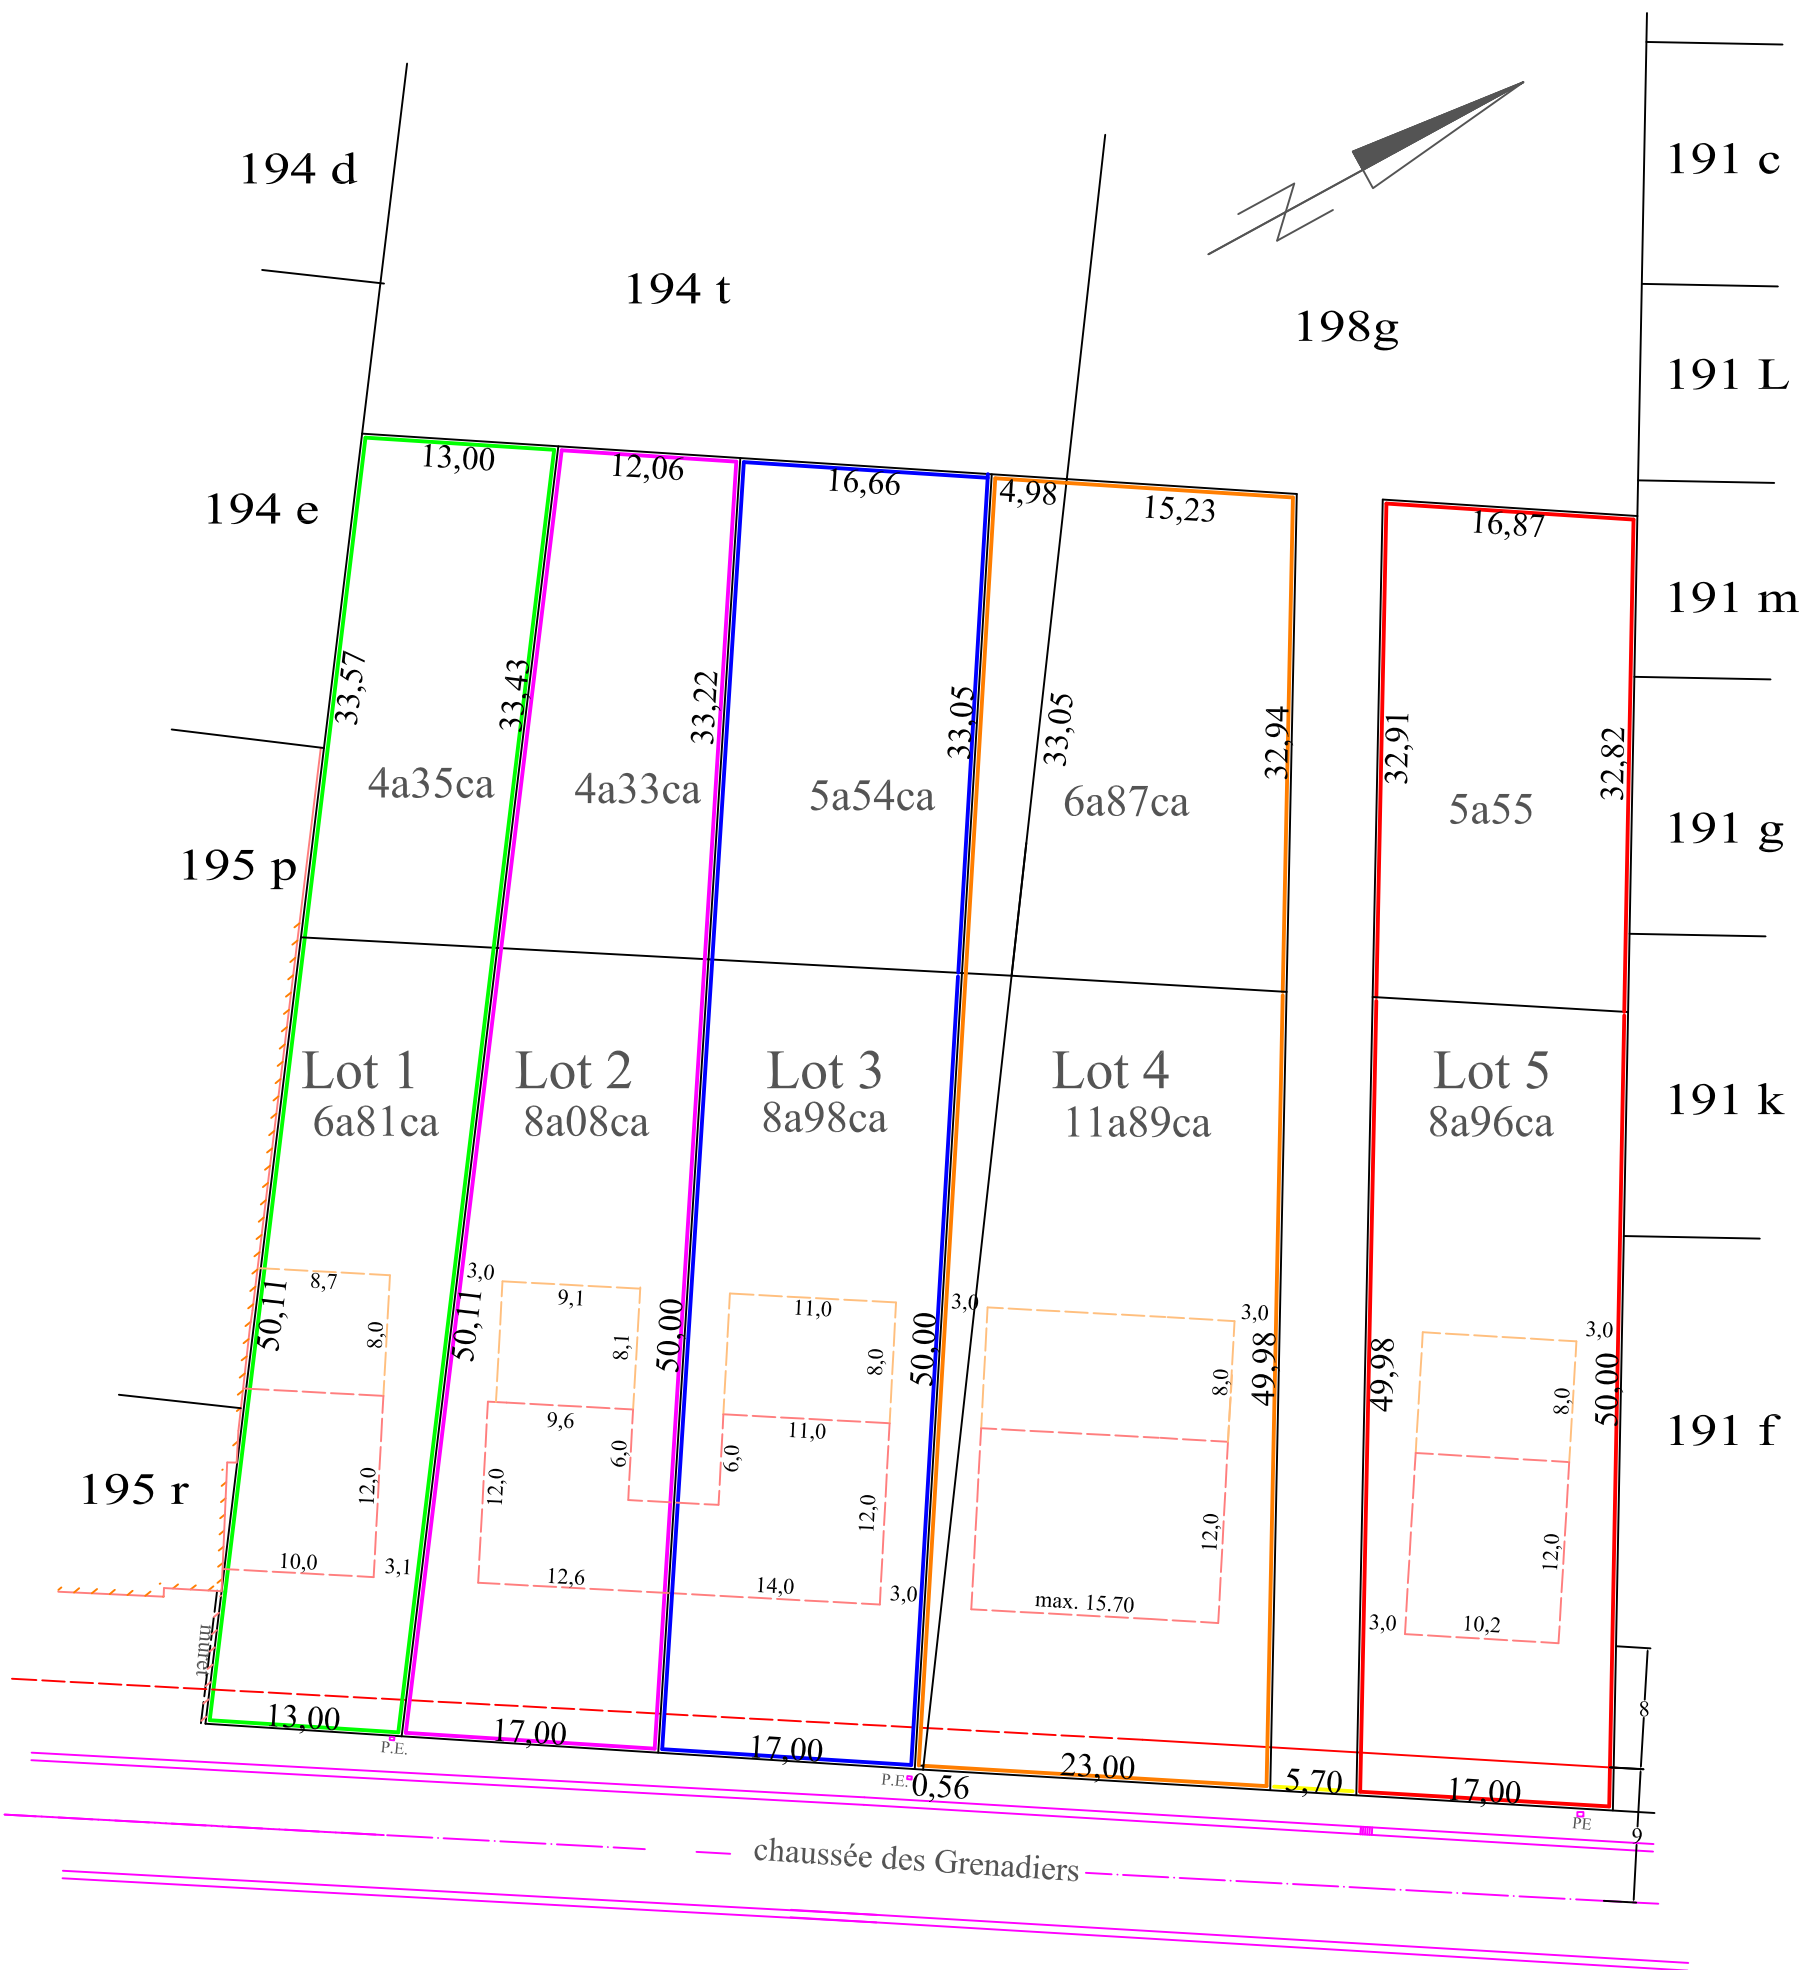

Province	Liège
Commune	Bassenge 6° div. / Eben - Emael /

Plan de division des parcelles

sises : chaussée des Grenadiers
 cadastrées: Sion A n° 198 b & 194 g

Echelle	1/ 500
---------	--------